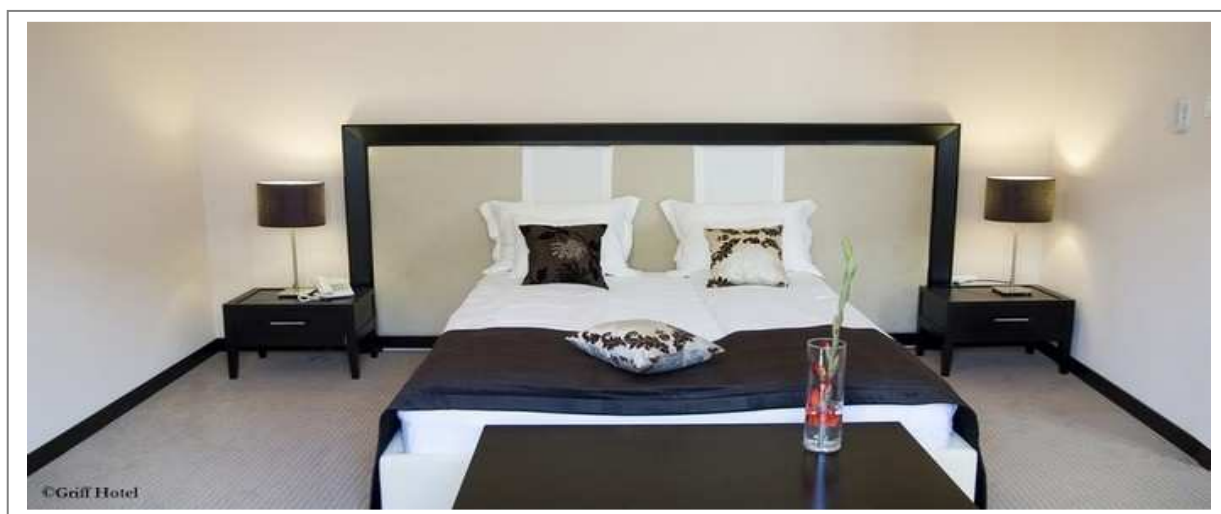

Alegerea potrivită pentru turismul de business, agrement sau medical, cu un design care evocă o atitudine rafinată și o armonie între clasic și modern, **Griff Hotel \*\*\*\*** păstrează calmul orașului și îl transpune în ambianța unui sejur relaxant.

**Data inaugurare:** 6 iunie 2008

**Manager:** Monica Băgărean

**Arhitect:** Mircea Nejur

**Designer interior:** Cristina Stransky

**Camere:** 19 camere matrimoniale

4 camere twin

2 apartamente

**Tarife\*:** camera matrimoniala 190 ron

camera single 180 ron

camera twin 190 ron

apartament 220 ron

\* mic dejun inclus

#### **Facilități camera**

- Pay TV (60 canale) & servicii interactive
- Internet wireless gratuit, radio internațional
- Telefon cu acces direct, climatizare